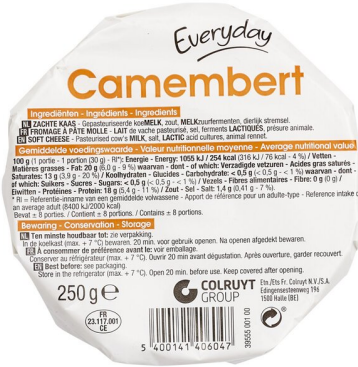

Technische fiche - 120285 - Camembert 250g Everyday

Technische en logistieke info :

Artikelnr.	:	120285
Te bestellen per	:	1 Stuk
Kartonhoeveelheid	:	Karton van 12 st
Pallethoeveelheid	:	756
Netto-inhoud per eenheid	:	250 GRM
Nettogewicht (gr.) per eenheid	:	250
Brutogewicht (gr.) per eenheid	:	290

Bewaarcondities :

Claims door leverancier :

Ingrediënten :

Gepasteuriseerde koemelk, zout, melkzuurfermenten, dierlijk stremsel.

Allergeneninfo :

Bevat	Lactose
Bevat	Melk
Bevat geen	Gluten
Bevat geen	Vis
Bevat geen	Lupine
Bevat geen	Weekdieren
Bevat geen	Mosterd
Bevat geen	Noten
Bevat geen	Schaaldieren
Bevat geen	Selderij
Bevat geen	Eieren
Bevat geen	Sesamzaadjes
Bevat geen	Pindanoten

Technische fiche - 120285 - Camembert 250g Everyday

Bevat geen	Sojabonen
Bevat geen	Zwavel dioxide en sulfieten
Bevat geen	Kamut, khorasan tarwe
Bevat geen	Cashewnoten
Bevat geen	Gerst
Bevat geen	Spelt
Bevat geen	Walnoot
Bevat geen	Tarwe
Bevat geen	Pistache
Bevat geen	Amandel
Bevat geen	Macadamianoot
Bevat geen	Hazelnoot
Bevat geen	Rogge
Bevat geen	Haver
Bevat geen	Paranoten
Bevat geen	Pecannoot